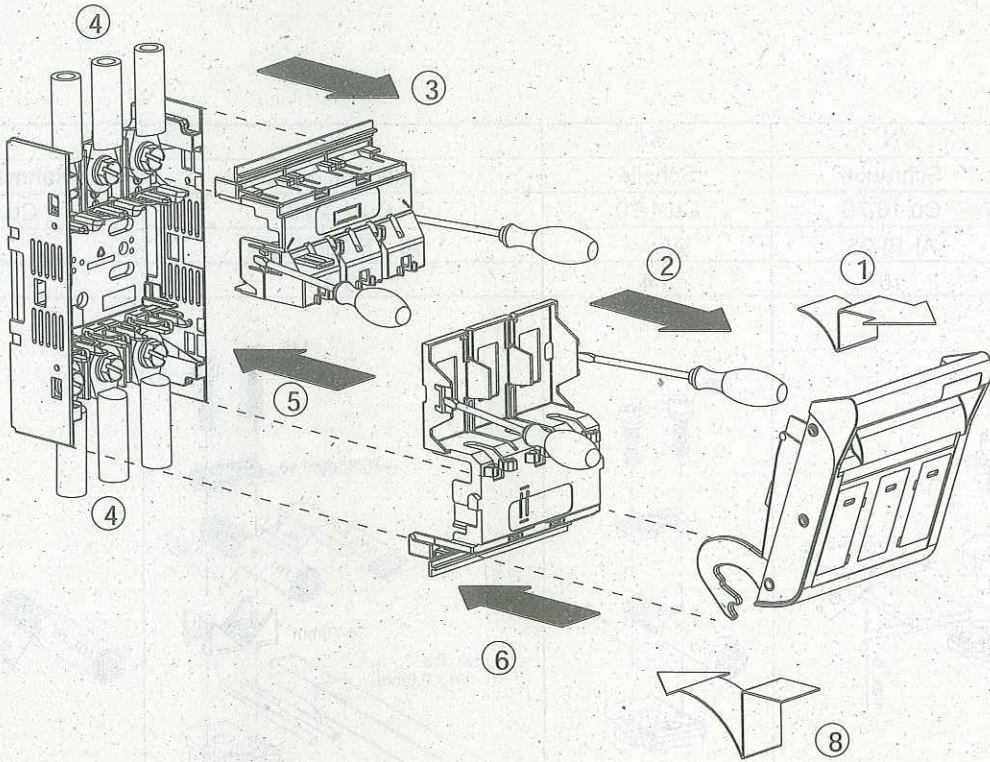

# MULTIBLOC®

00.ST9

NH-Sicherungs-Lasttrennschalter Größe 00 160 A

NH-fuse switch disconnector size 00 160 A

Anschlussart	N
Bezeichnung	Schraube
Klemmbereiche	Cu 16-70
(mm <sup>2</sup> )	Al 16-95
M(an) (Nm)	10

type of terminal	N
term	screw
cross section	Cu 16-70
(mm <sup>2</sup> )	Al 16-95
M(an) (Nm)	10