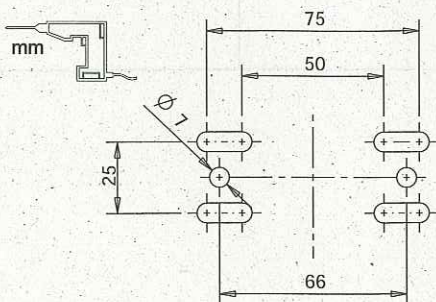

# MULTIBLOC®

00.ST9

NH-Sicherungs-Lasttrennschalter Größe 00 160 A

NH-fuse switch disconnector size 00 160 A

Anschlussart	N
Bezeichnung	Schraube
Klemmbereiche	Cu 16-70
(mm <sup>2</sup> )	Al 16-95
M(an) (Nm)	10

type of terminal	N
term	screw
cross section	Cu 16-70
(mm <sup>2</sup> )	Al 16-95
M(an) (Nm)	10