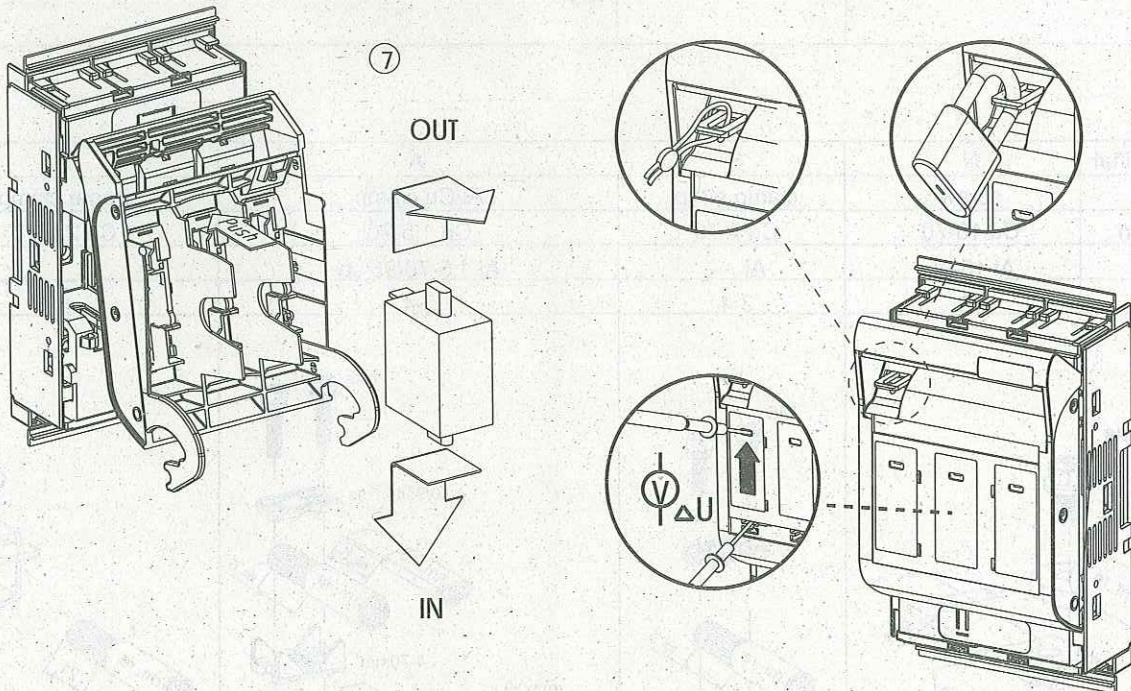

# MULTIBLOC®

00.ST9

NH-Sicherungs-Lasttrennschalter Größe 00 160 A

NH-fuse switch disconnector size 00 160 A

Anschlussart	N
Bezeichnung	Schraube
Klemmbereiche	Cu 16-70
(mm <sup>2</sup> )	Al 16-95
M(an) (Nm)	10

type of terminal	N
term	screw
cross section	Cu 16-70
(mm <sup>2</sup> )	Al 16-95
M(an) (Nm)	10