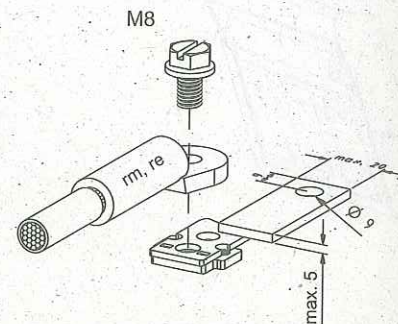

# MULTIBLOC®

00.ST9

NH-Sicherungs-Lasttrennschalter Größe 00 160 A

NH-fuse switch disconnector size 00 160 A

Anschlussart	N
Bezeichnung	Schraube
Klemmbereiche	Cu 16-70
(mm <sup>2</sup> )	Al 16-95
M(an) (Nm)	10

type of terminal	N
term	screw
cross section	Cu 16-70
(mm <sup>2</sup> )	Al 16-95
M(an) (Nm)	10