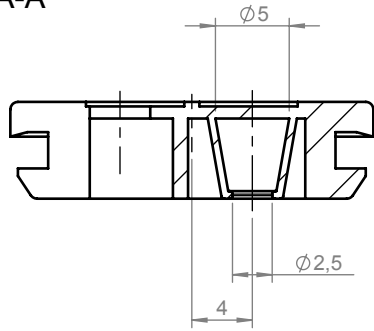

A-A

icotek GmbH  
07175 92380-0

Zeichnungsvermerke  
Maßstab: 2:1  
Werkstoff:

Benennung  
**KEL - QTE 20 / 4**

Zeichnungsnummer

Version

Artikelnummer

43414