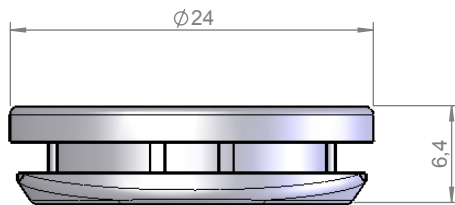

A-A

icotek GmbH  
07175 92380-0

Zeichnungsvermerke  
Maßstab: 2:1  
Werkstoff:

Benennung  
**KEL - QTE 20 / 4**

Zeichnungsnummer

Version

Artikelnummer

43414