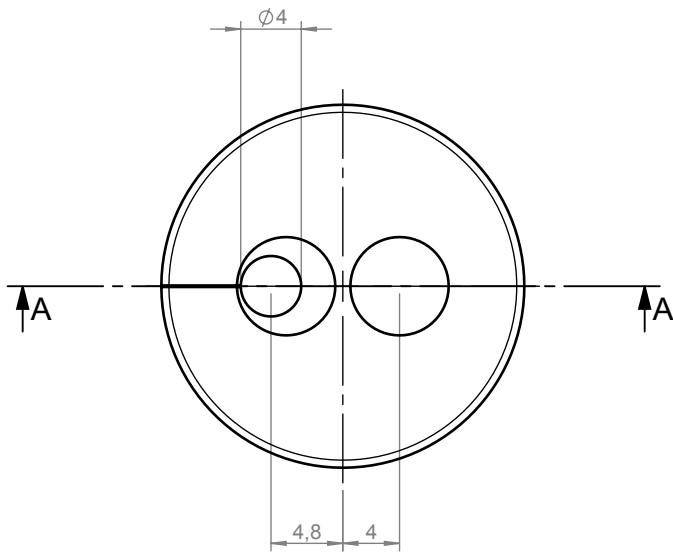

A-A

icotek GmbH  
07175 92380-0

Zeichnungsvermerke  
Maßstab: 2:1  
Werkstoff:

Benennung  
**KEL - QTE 20 / 4**

Zeichnungsnummer

Version

Artikelnummer

43414