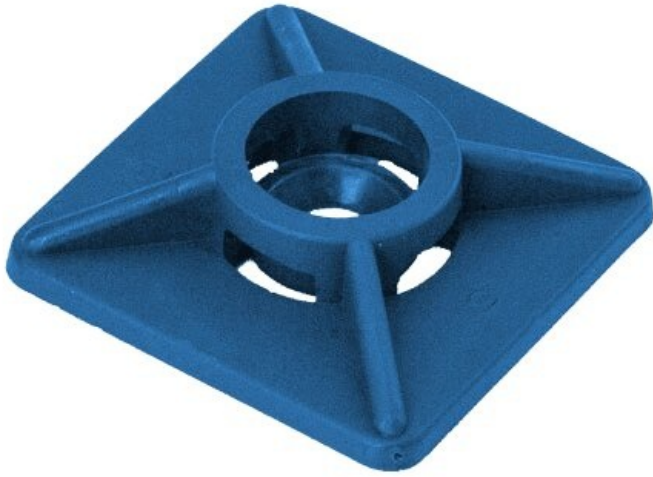

**KB 3.6 x 150 HDD**

Part No. **70681**  
EAN **4251269323**  
**386**  
Package quantity **100**  
Colour **blau (ähnlich RAL 5005)**  
Length **150 mm**  
Width **3,6 mm**

**KB 4.8 x 200 HDD**

Part No. **70682**  
EAN **4251269323**  
**393**  
Package quantity **100**  
Colour **blau (ähnlich RAL 5005)**  
Length **200 mm**  
Width **4,8 mm**

**KB 4.8 x 300 HDD**

Part No. **70683**  
EAN **4251269323**  
**409**  
Package quantity **100**  
Colour **blau (ähnlich RAL 5005)**  
Length **300 mm**  
Width **4,8 mm**

**KBH 27 x 27 HDD**

Part No.	<b>70710</b>
EAN	<b>4251269323</b>
	<b>416</b>
Package quantity	<b>100</b>
Colour	<b>blau (ähnlich RAL 5005)</b>
Length	<b>27 mm</b>
Width	<b>27 mm</b>