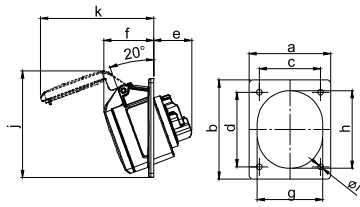

# CEE Flanged sockets sloping

## Flanged socket sloping IP44

	16 Amp			32 Amp		
	3	4	5	3	4	5
<b>Poles</b>	3	4	5	3	4	5
<b>Flange a</b> [mm]	80	80	80	80	80	80
<b>Flange b</b> [mm]	97	97	97	97	97	97
<b>Fixing center c</b> [mm]	60	60	60	60	60	60
<b>Fixing center d</b> [mm]	73	73	73	73	73	73
<b>e</b> [mm]	38	38	38	48	48	48
<b>f</b> [mm]	47	47	49	54	54	55
<b>g</b> [mm]	51	56	65	65	65	70
<b>h</b> [mm]	61	67	76	75	75	80
<b>i</b> [mm]	5,5	5,5	5,5	5,5	5,5	5,5
<b>j</b> [mm]	97	103	105	105	105	99
<b>k</b> [mm]	99	104	111	119	119	130
<b>Wire flexible</b> [mm <sup>2</sup> ]	1-2,5			2,5-6		
<b>Wire solid</b> [mm <sup>2</sup> ]	1-4			2,5-10		
<b>Contact screws</b> [Ncm]	100			110		
<b>Weight</b> [g]	116	132	154	166	182	214