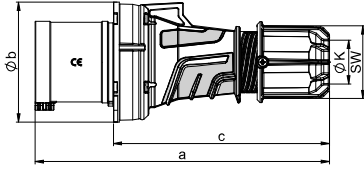

## Plug IP44 POWER TWIST

	63 Amp		
	3	4	5
<b>Poles</b>	3	4	5
<b>a</b> [mm]	250	250	250
<b>b</b> [mm]	102	102	102
<b>c</b> [mm]	184	184	184
<b>K_cable Ø</b> [mm]	14,5-36	14,5-36	14,5-36
<b>Wire flexible</b> [mm <sup>2</sup> ]	6-16		
<b>Contact screws</b> [Ncm]	200		
<b>SW</b> [mm]	61	61	61
<b>Weight</b> [g]	534	576	625