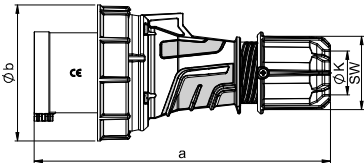

## Plug IP44 POWER TWIST

	63 Amp		
	3	4	5
<b>Poles</b>	3	4	5
<b>a</b> [mm]	250	250	250
<b>b</b> [mm]	102	102	102
<b>c</b> [mm]	184	184	184
<b>K_cable Ø</b> [mm]	14,5-36	14,5-36	14,5-36
<b>Wire flexible</b> [mm <sup>2</sup> ]	6-16		
<b>Contact screws</b> [Ncm]	200		
<b>SW</b> [mm]	61	61	61
<b>Weight</b> [g]	534	576	625

## Plug IP66/67 POWER TWIST

	63 Amp		
	3	4	5
<b>Poles</b>	3	4	5
<b>a</b> [mm]	250	250	250
<b>b</b> [mm]	115	115	115
<b>K_cable Ø</b> [mm]	14,5-36	14,5-36	14,5-36
<b>Wire flexible</b> [mm <sup>2</sup> ]	6-16		
<b>Contact screws</b> [Ncm]	200		
<b>SW</b> [mm]	61	61	61
<b>Weight</b> [g]	574	621	670

## Plug IP66/67 POWER TWIST

	125 Amp		
	3	4	5
<b>Poles</b>	3	4	5
<b>a</b> [mm]	270	270	270
<b>b</b> [mm]	131	131	131
<b>K_cable Ø</b> [mm]	22,5-50	22,5-50	22,5-50
<b>Wire flexible</b> [mm <sup>2</sup> ]	16-50		
<b>Contact screws</b> [Ncm]	450		
<b>SW</b> [mm]	81	81	81
<b>Weight</b> [g]	956	1064	1169